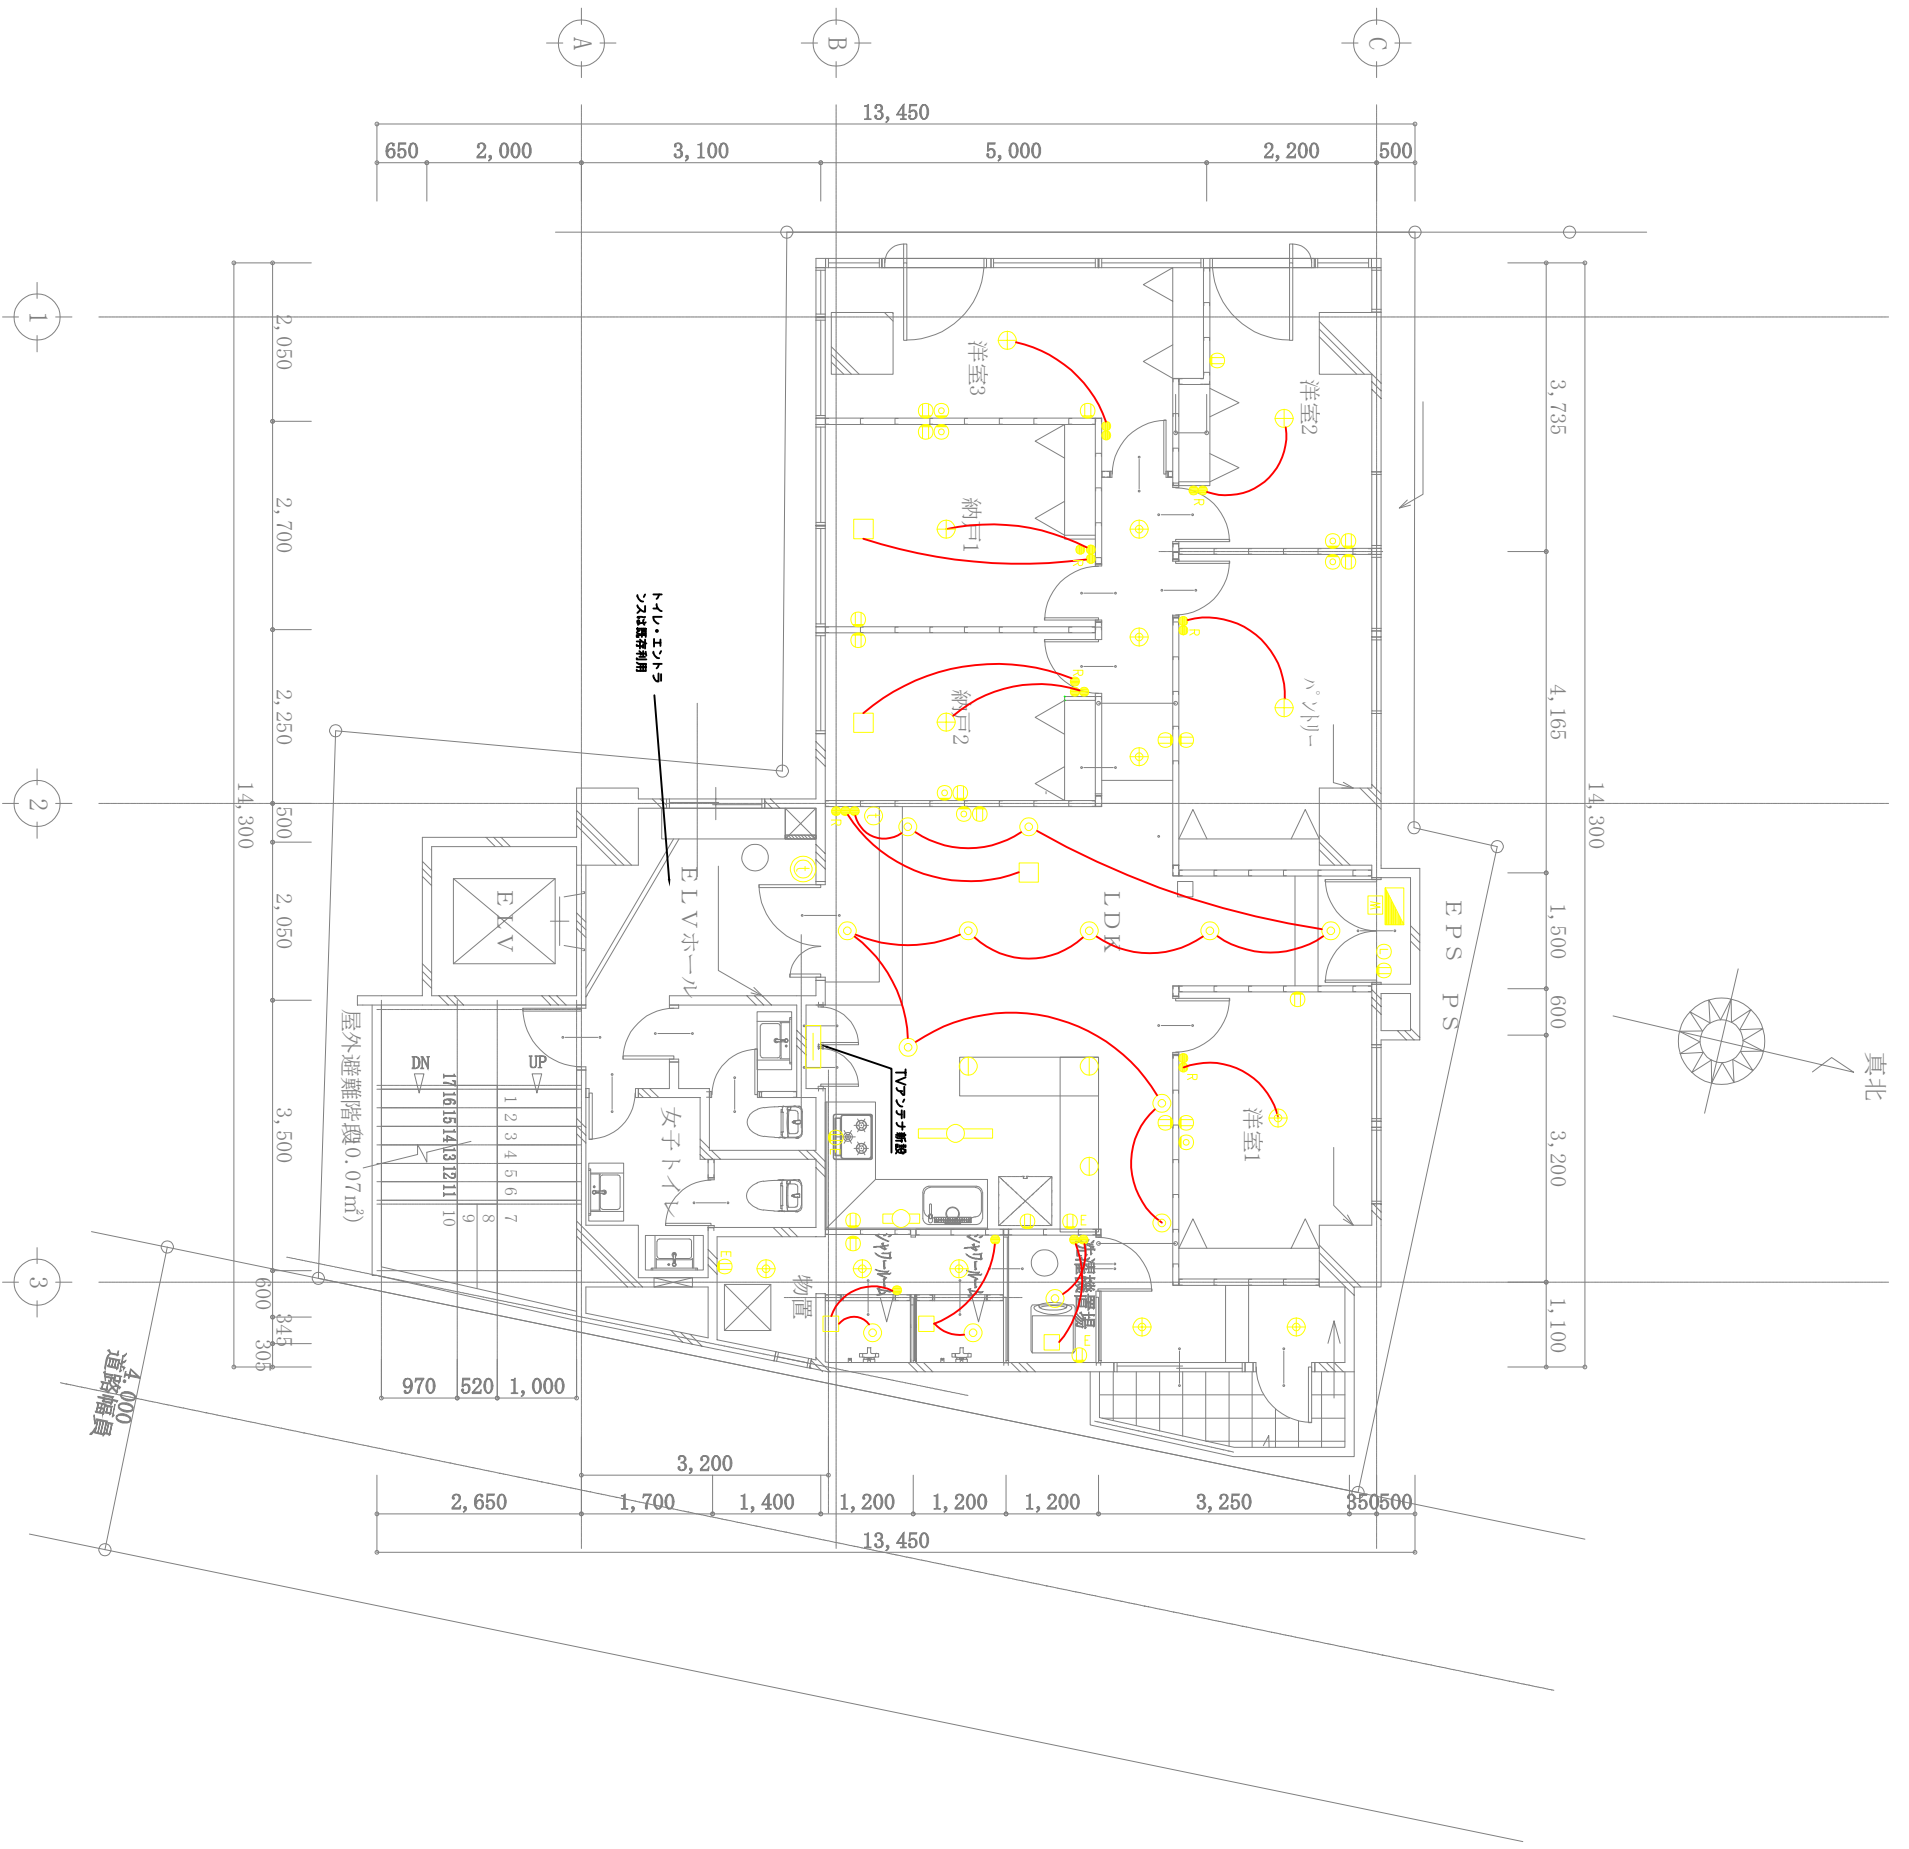

⑩	200コンセント	Ⓜ	キッチンLED
⑨	アース付コンセント	Ⓜ	洗面LED
⑧	テレビ	④	エアコン配線
⑦	LAN	④	エアコン配線
⑥	エアコン OR 冷蔵庫	●	エアコンコンセント
⑤	エアコン センサー付	●	エアコンコンセント
④	エアコン照明	▲	分電盤
		▲	調電盤 TVBox
		▲	電気メーター

**電気設備**  
 ・既存照明は撤去、蛍光灯コンセント利用出来る位置は併利用  
 ・屋上にTVアンテナ設置・配線として。

平面図 S:1/100

工事名 ハウス本郷ビル 改修工事	住所 東京都文京区本郷1-33-8	図名 電気設備 企画平面図	DATE 2016. 7. 22	(株)A-CREW東京 東京都文京区本郷1-33-8
			SCALE 1:100 (A3)	