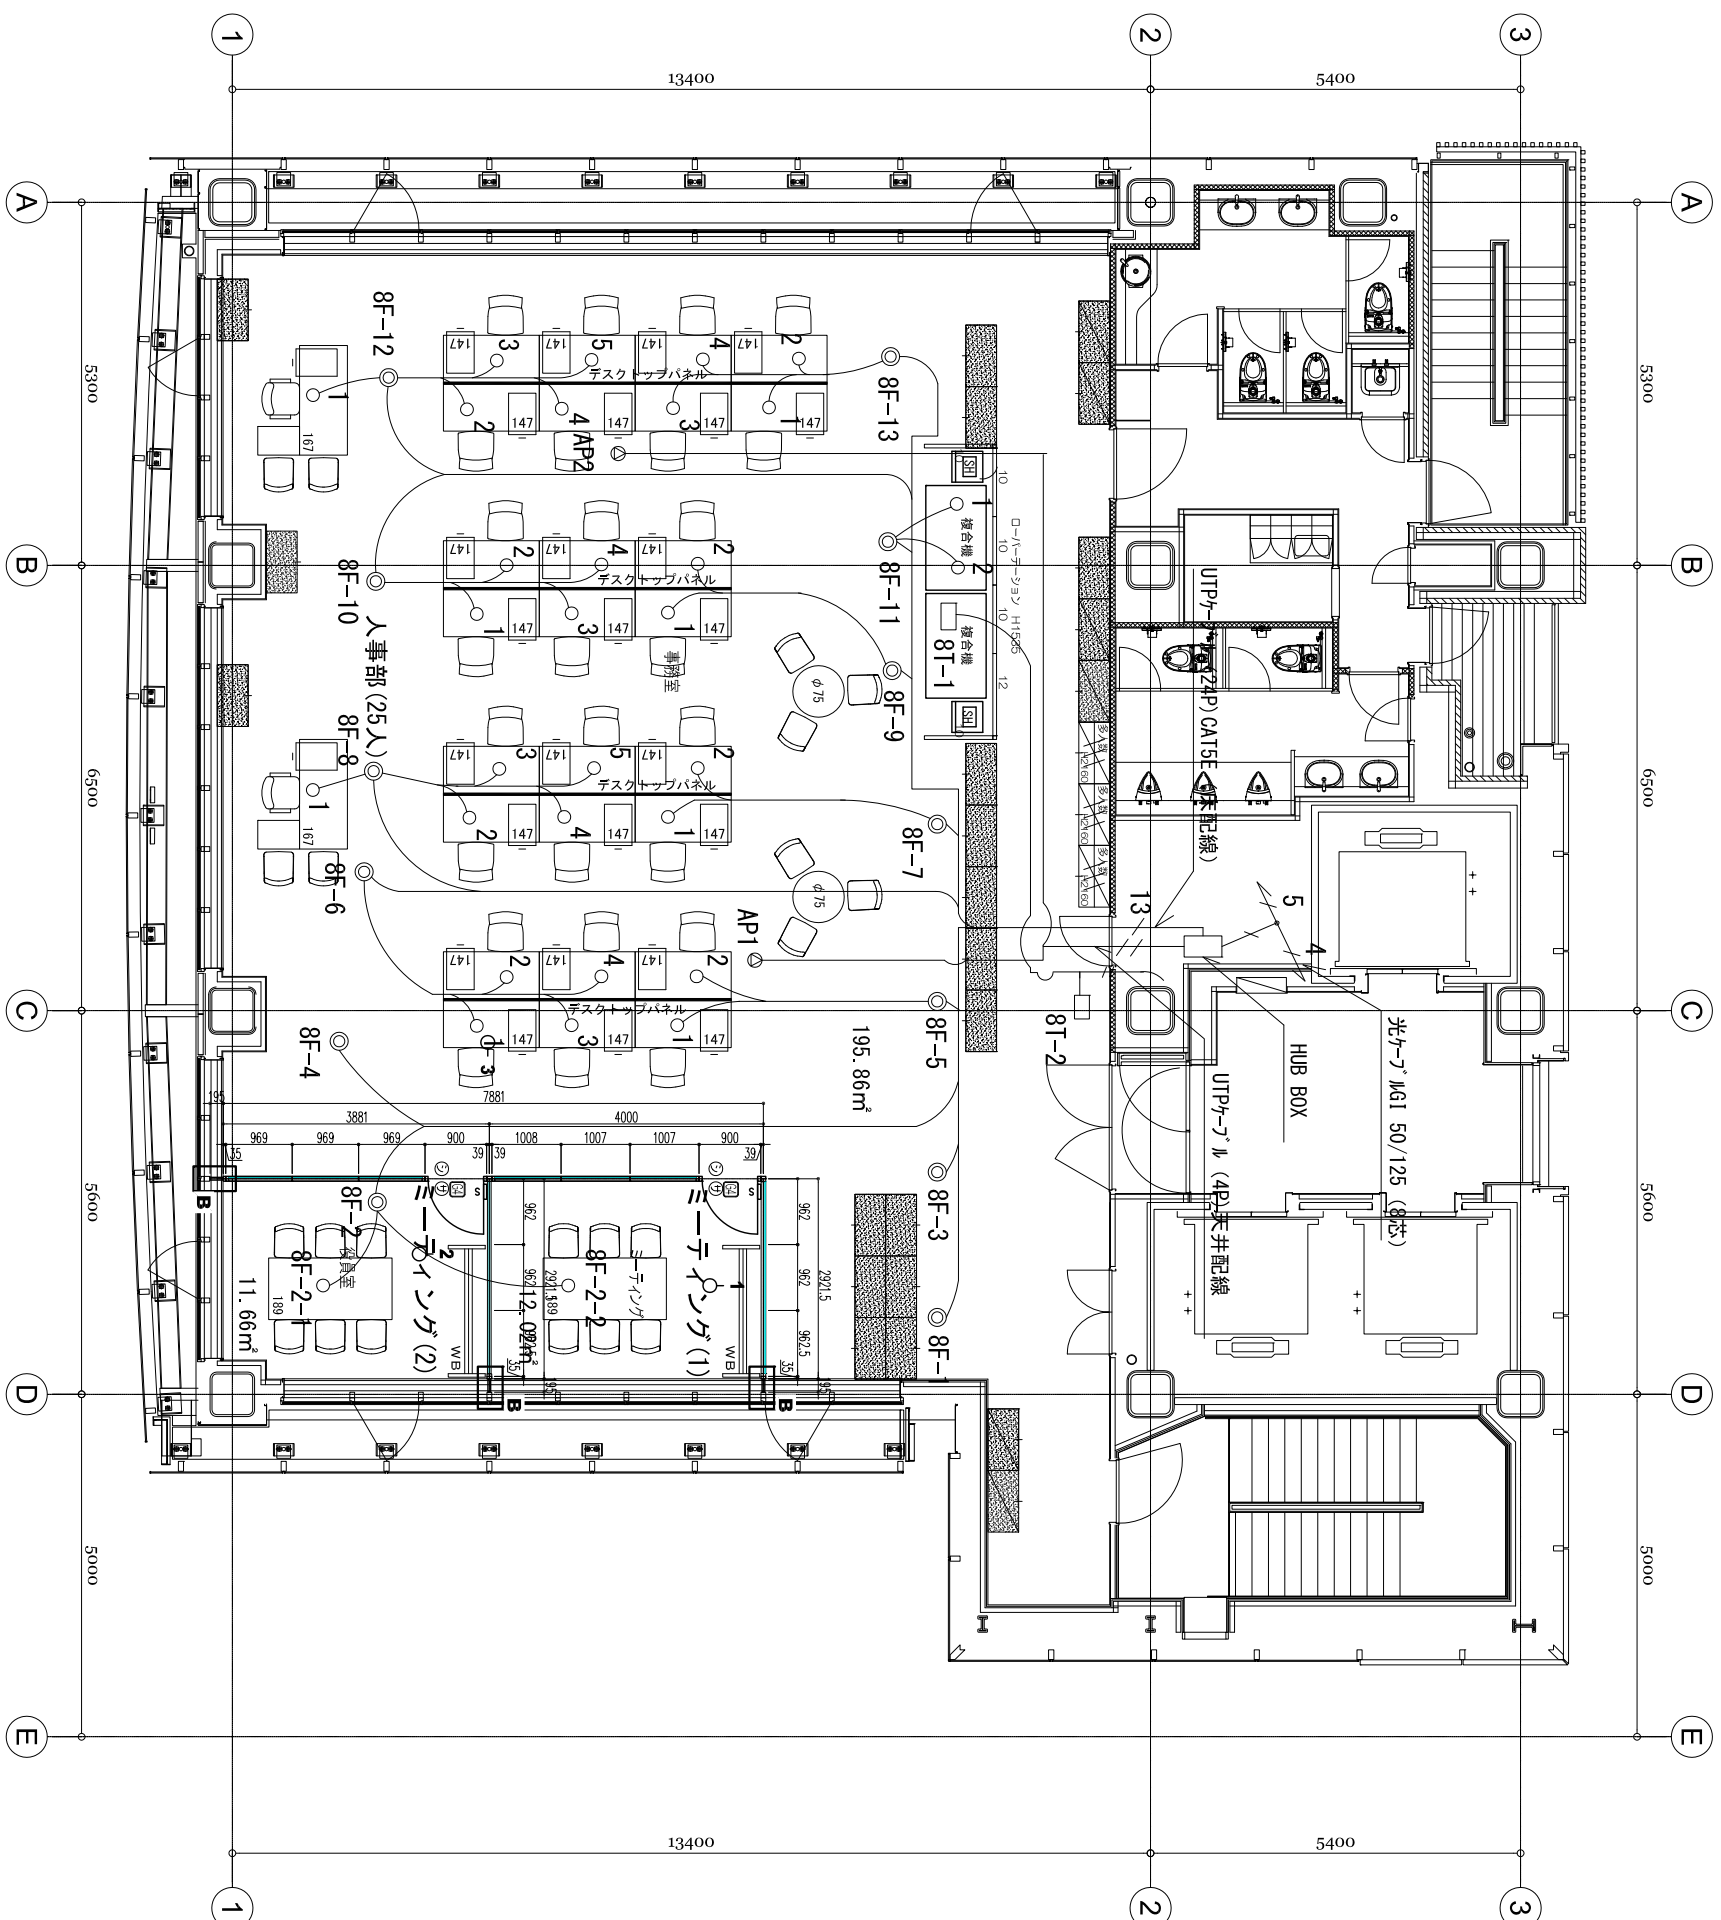

# 8階 平面図

凡 例	
—	電話線0.4mm-10P
—	UTPケーブル (24P) CAT5E
—	UTPケーブル (4P) CAT5E
—	光ケーブルIGI 50/125 8芯
□	電話用ポート107口
○	67口 情報コネクタ
○	RJ45コネクタ
⊖	77芯スポット

施 工		縮 尺 A1=S1:60		図 面 番 号	
英工電機株式会社		A3=S1:120		仕 一	
		更新年月日 2016.07.20		図面名称	
				8階 LAN配線設備平面図	