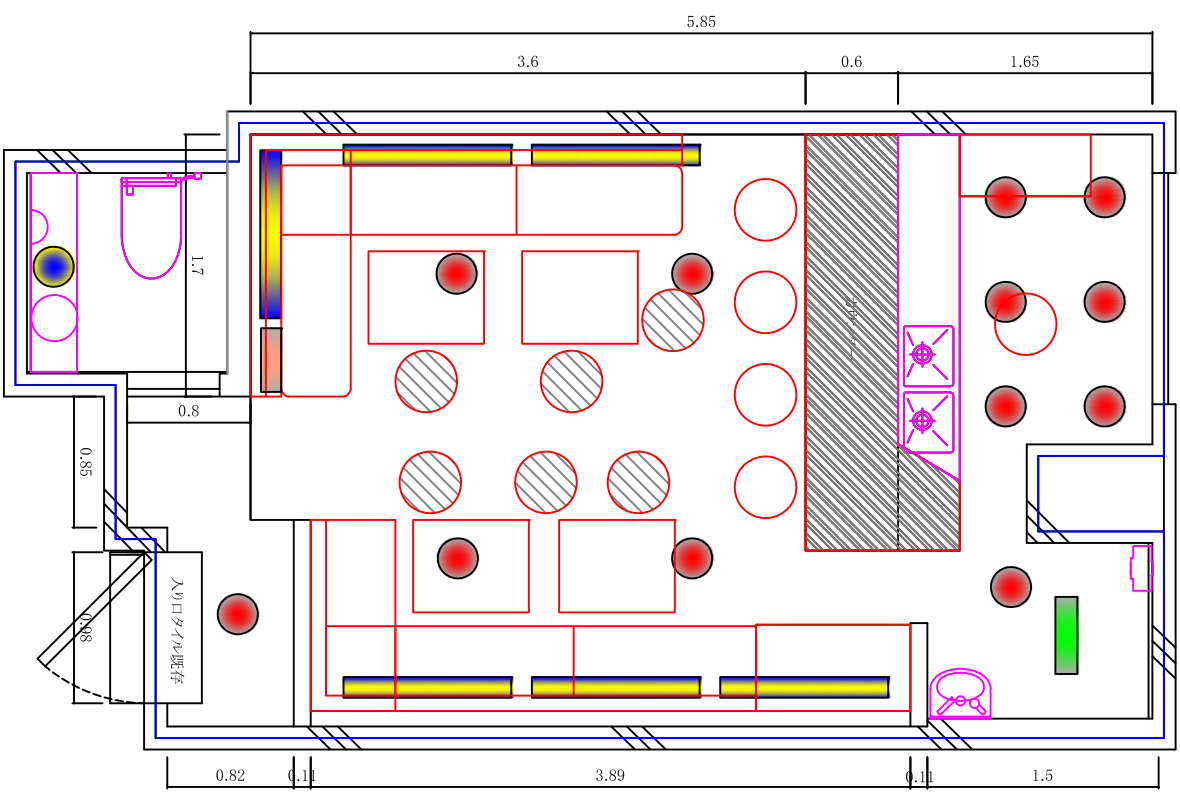

照明関係構造略図

凡 例

	ダウンライト	45W	12個
	換気扇組み込み白熱灯	40W	1個
	フラクットライト	40W	1個
	蛍光灯 (間接照明)	40W	6個
	蛍光灯 (間接照明)	10W	1個