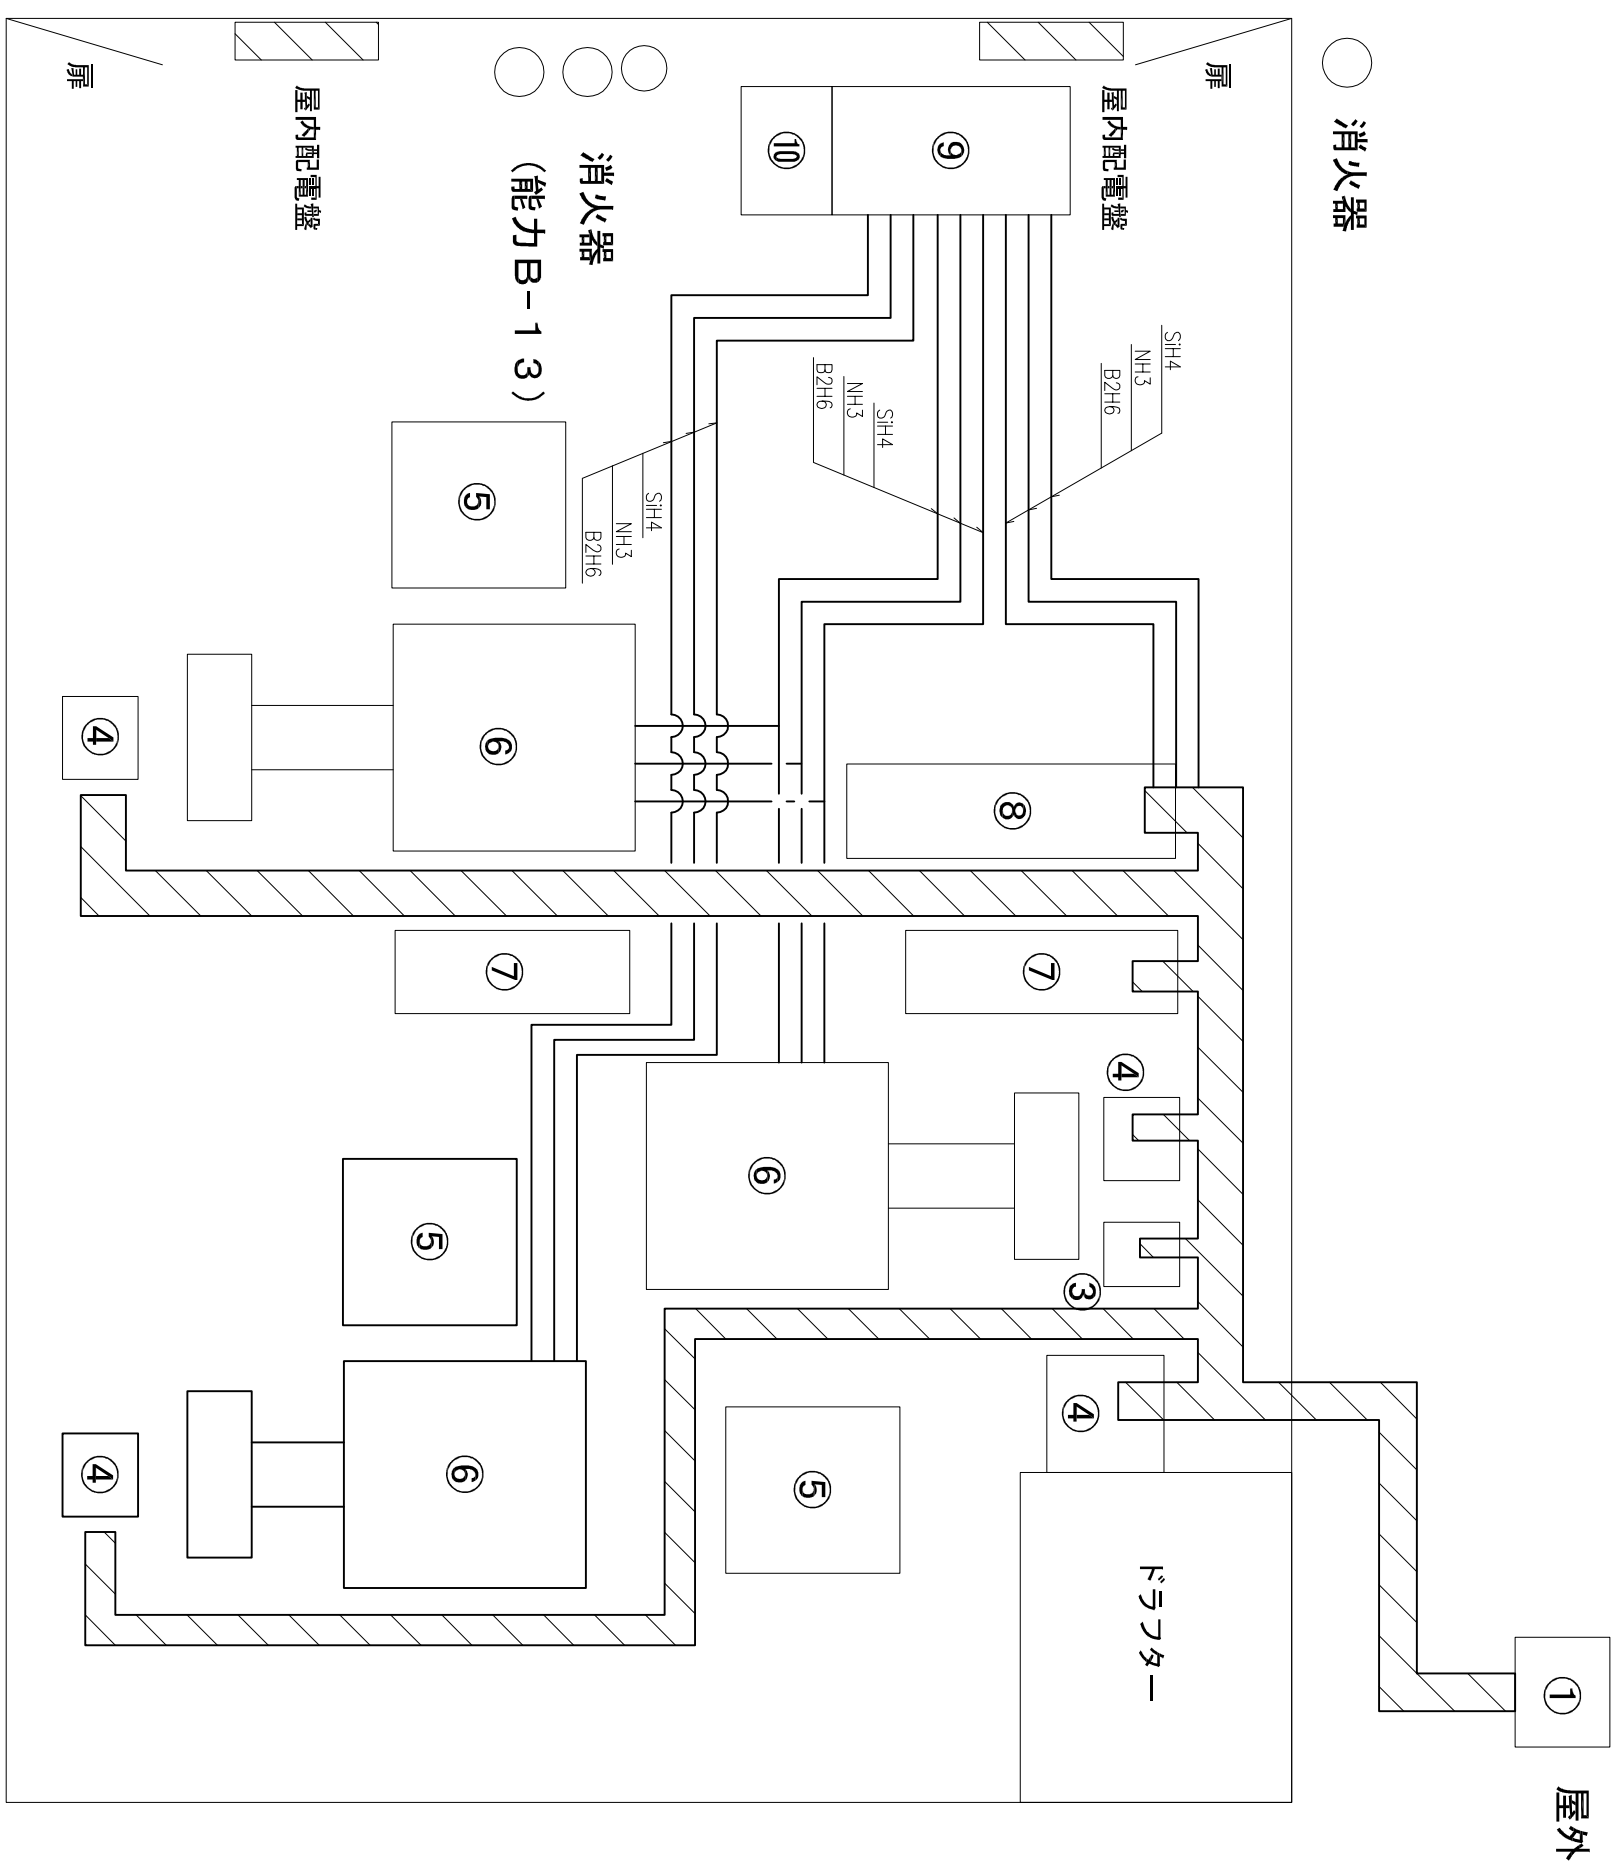

①	ブラフター
②	除害塔
③	CAT除外等
④	ロータリーポンプ
⑤	操作制御盤
⑥	CAT-CVD
⑦	MFC-BOX
⑧	シリンダーキャビネット
⑨	ガス検知警報操作盤
⑩	ガス設備分電盤
⑪	保護用具保管庫

工事名所	CAT-CVD設備増設	縮尺	NON	株式会社ハシモト商会
図面名所	防消火施設配置図	作成年月日	4/3/2016	
		図面番号	EAF911091-A004	