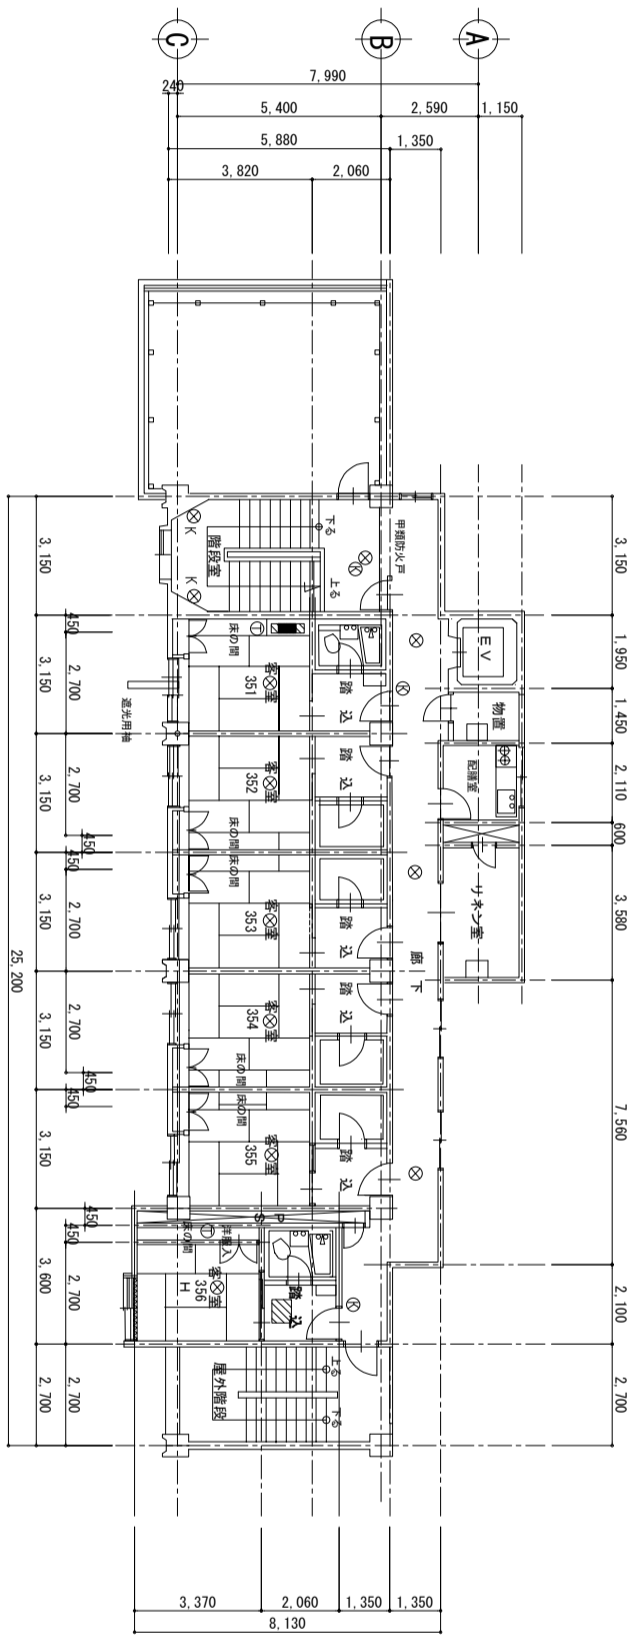

4階平面図 SCALE 1 : 100

4階床面積 99.65㎡ TYPE J 3室 TYPE K 1室 TYPE H 1室

3階平面図 SCALE 1 : 100

5階床面積 199.65㎡  
TYPE 15室 TYPE H 1室

⊗ — 非常用照明器具

author	date	scale	title	number
		1/100(A) 1/200(KS)	若葉旅館 3階 4階 平面図	A — 03
date	representation			issue