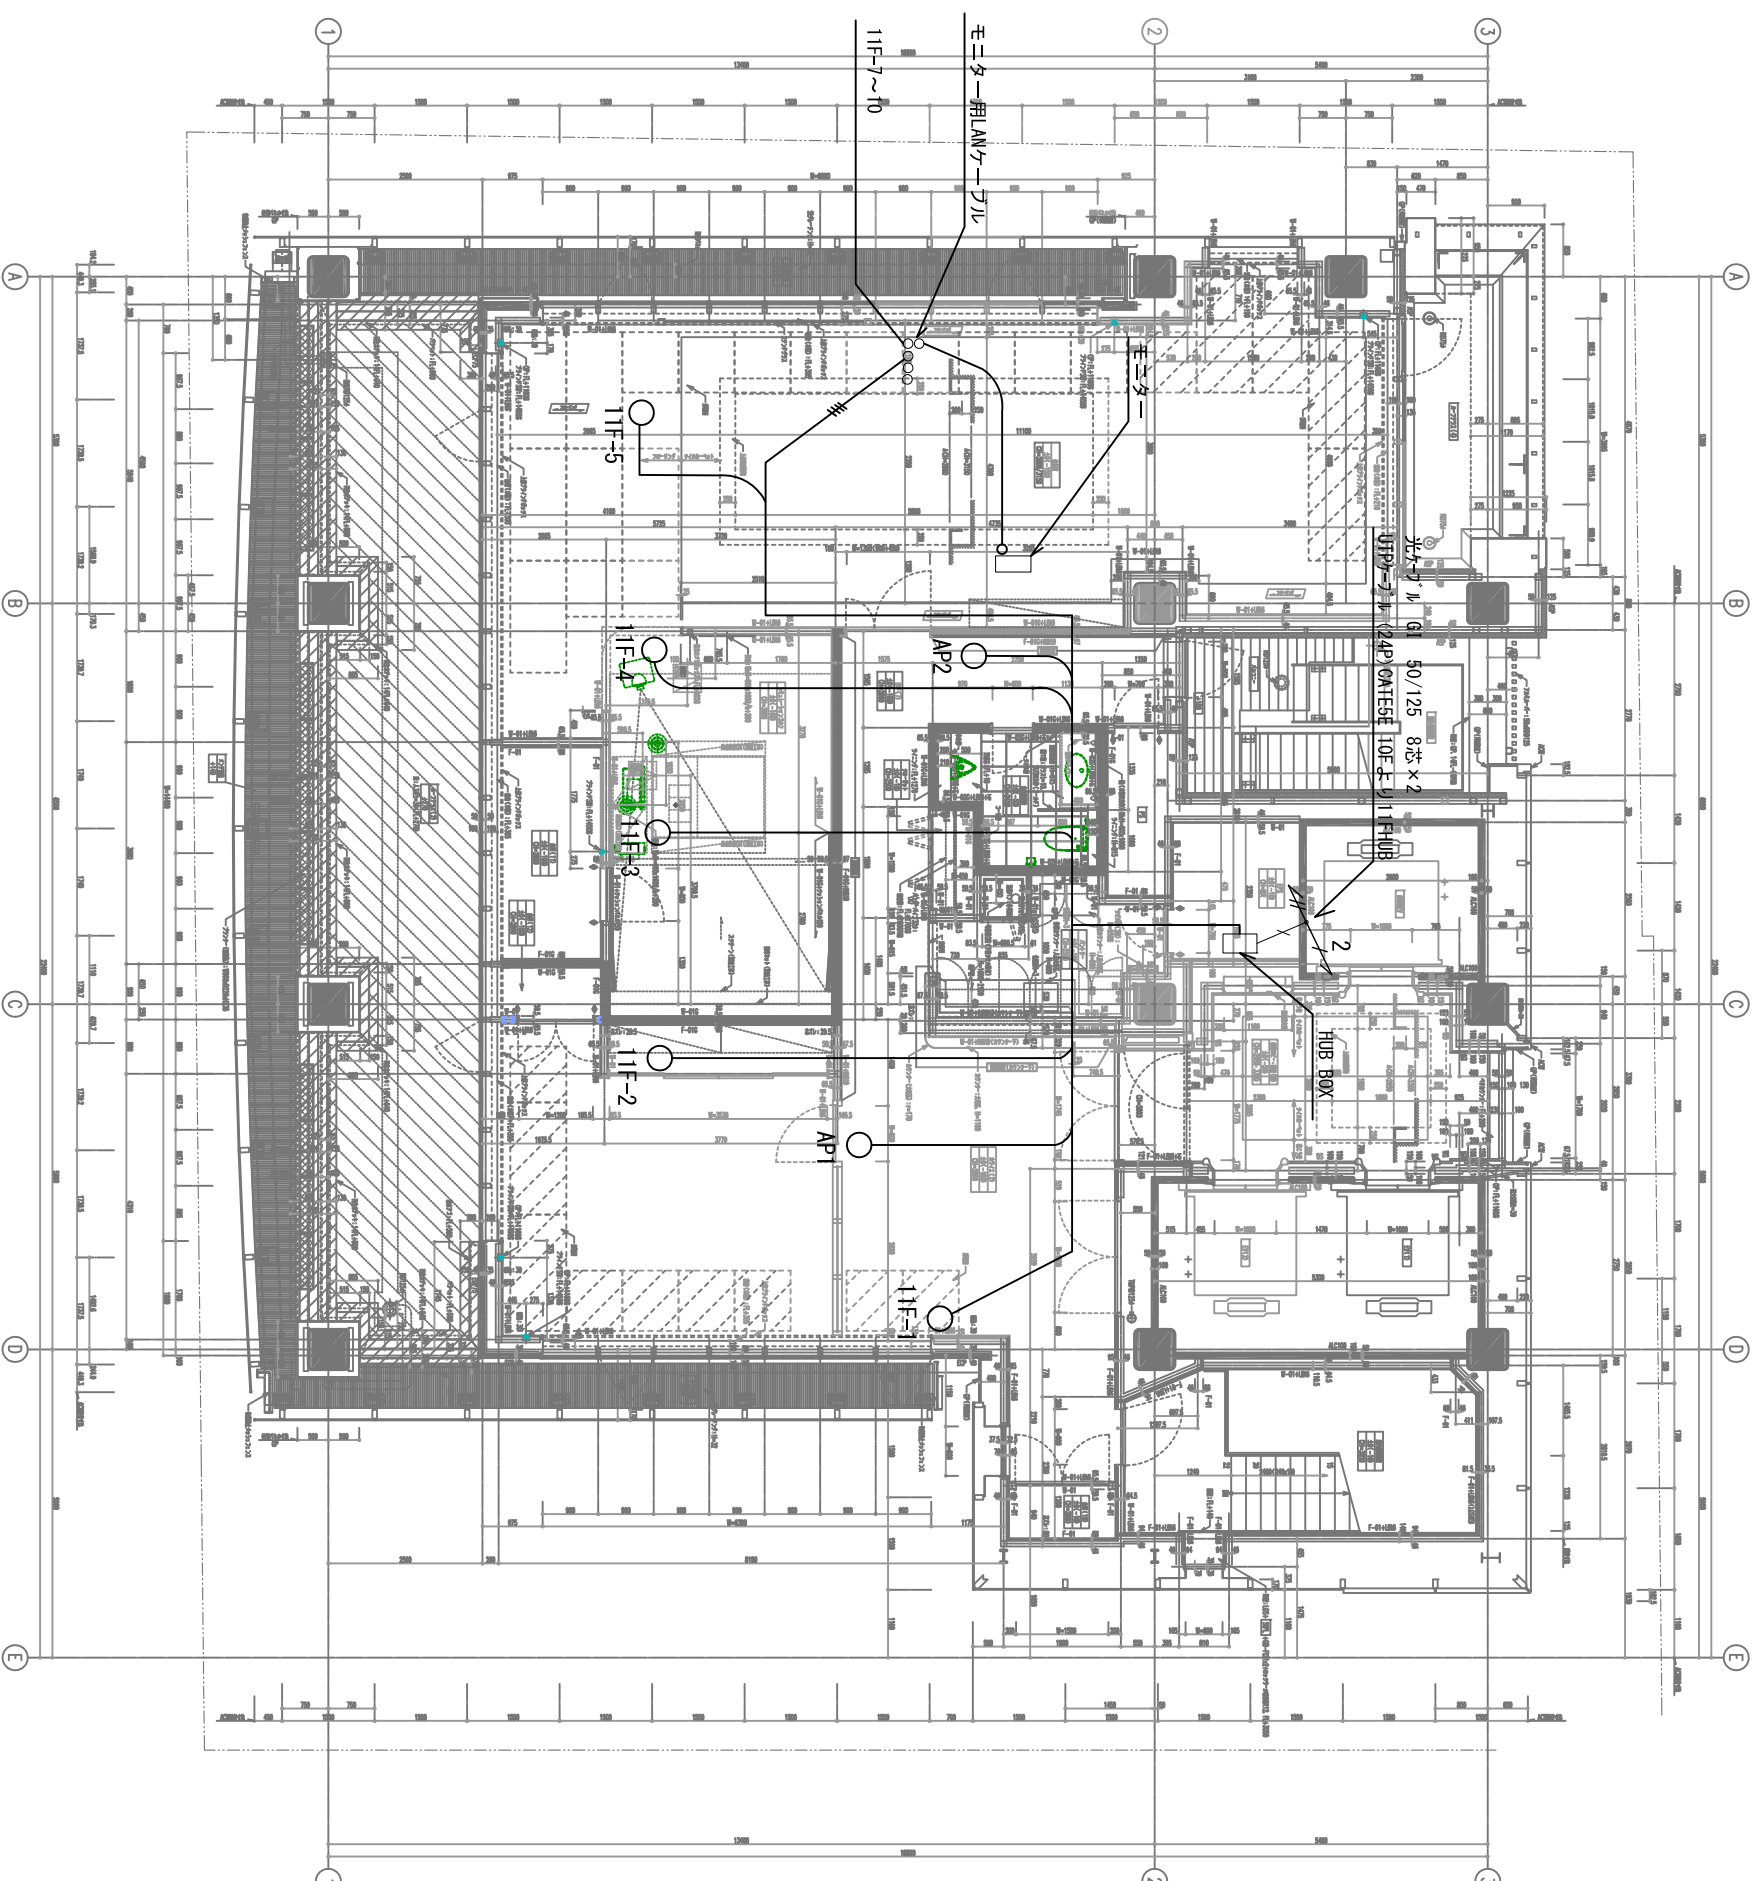

11階 平面図

光ケーブル 50/125 8芯
UTPケーブル (24P) CAT5E
UTPケーブル (4P) CAT5E
RJ45 エンタープライズ

凡 例

英工電機株式会社

縮尺 A1-S:1:60
A2-S:1:120
更新年月日 2016.07.20

件名 (仮称) 東上野 1-1-4 計画
図面名称 11階 LAN配線設備平面図

図面番号 仕一