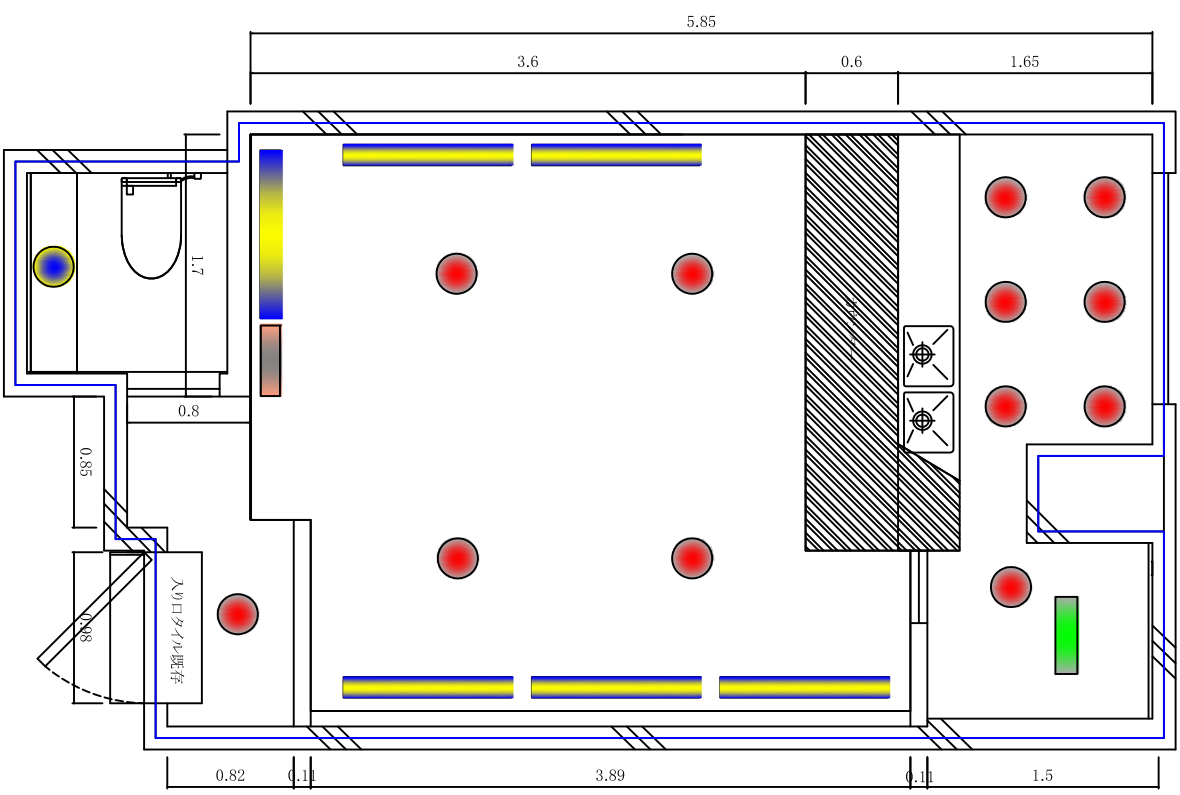

照明関係構造略図

凡 例

	ダウンライト	45W	12個
	換気扇組み込み白熱灯	40W	1個
	フラクットライト	40W	1個
	蛍光灯 (間接照明)	40W	6個
	蛍光灯 (間接照明)	10W	1個