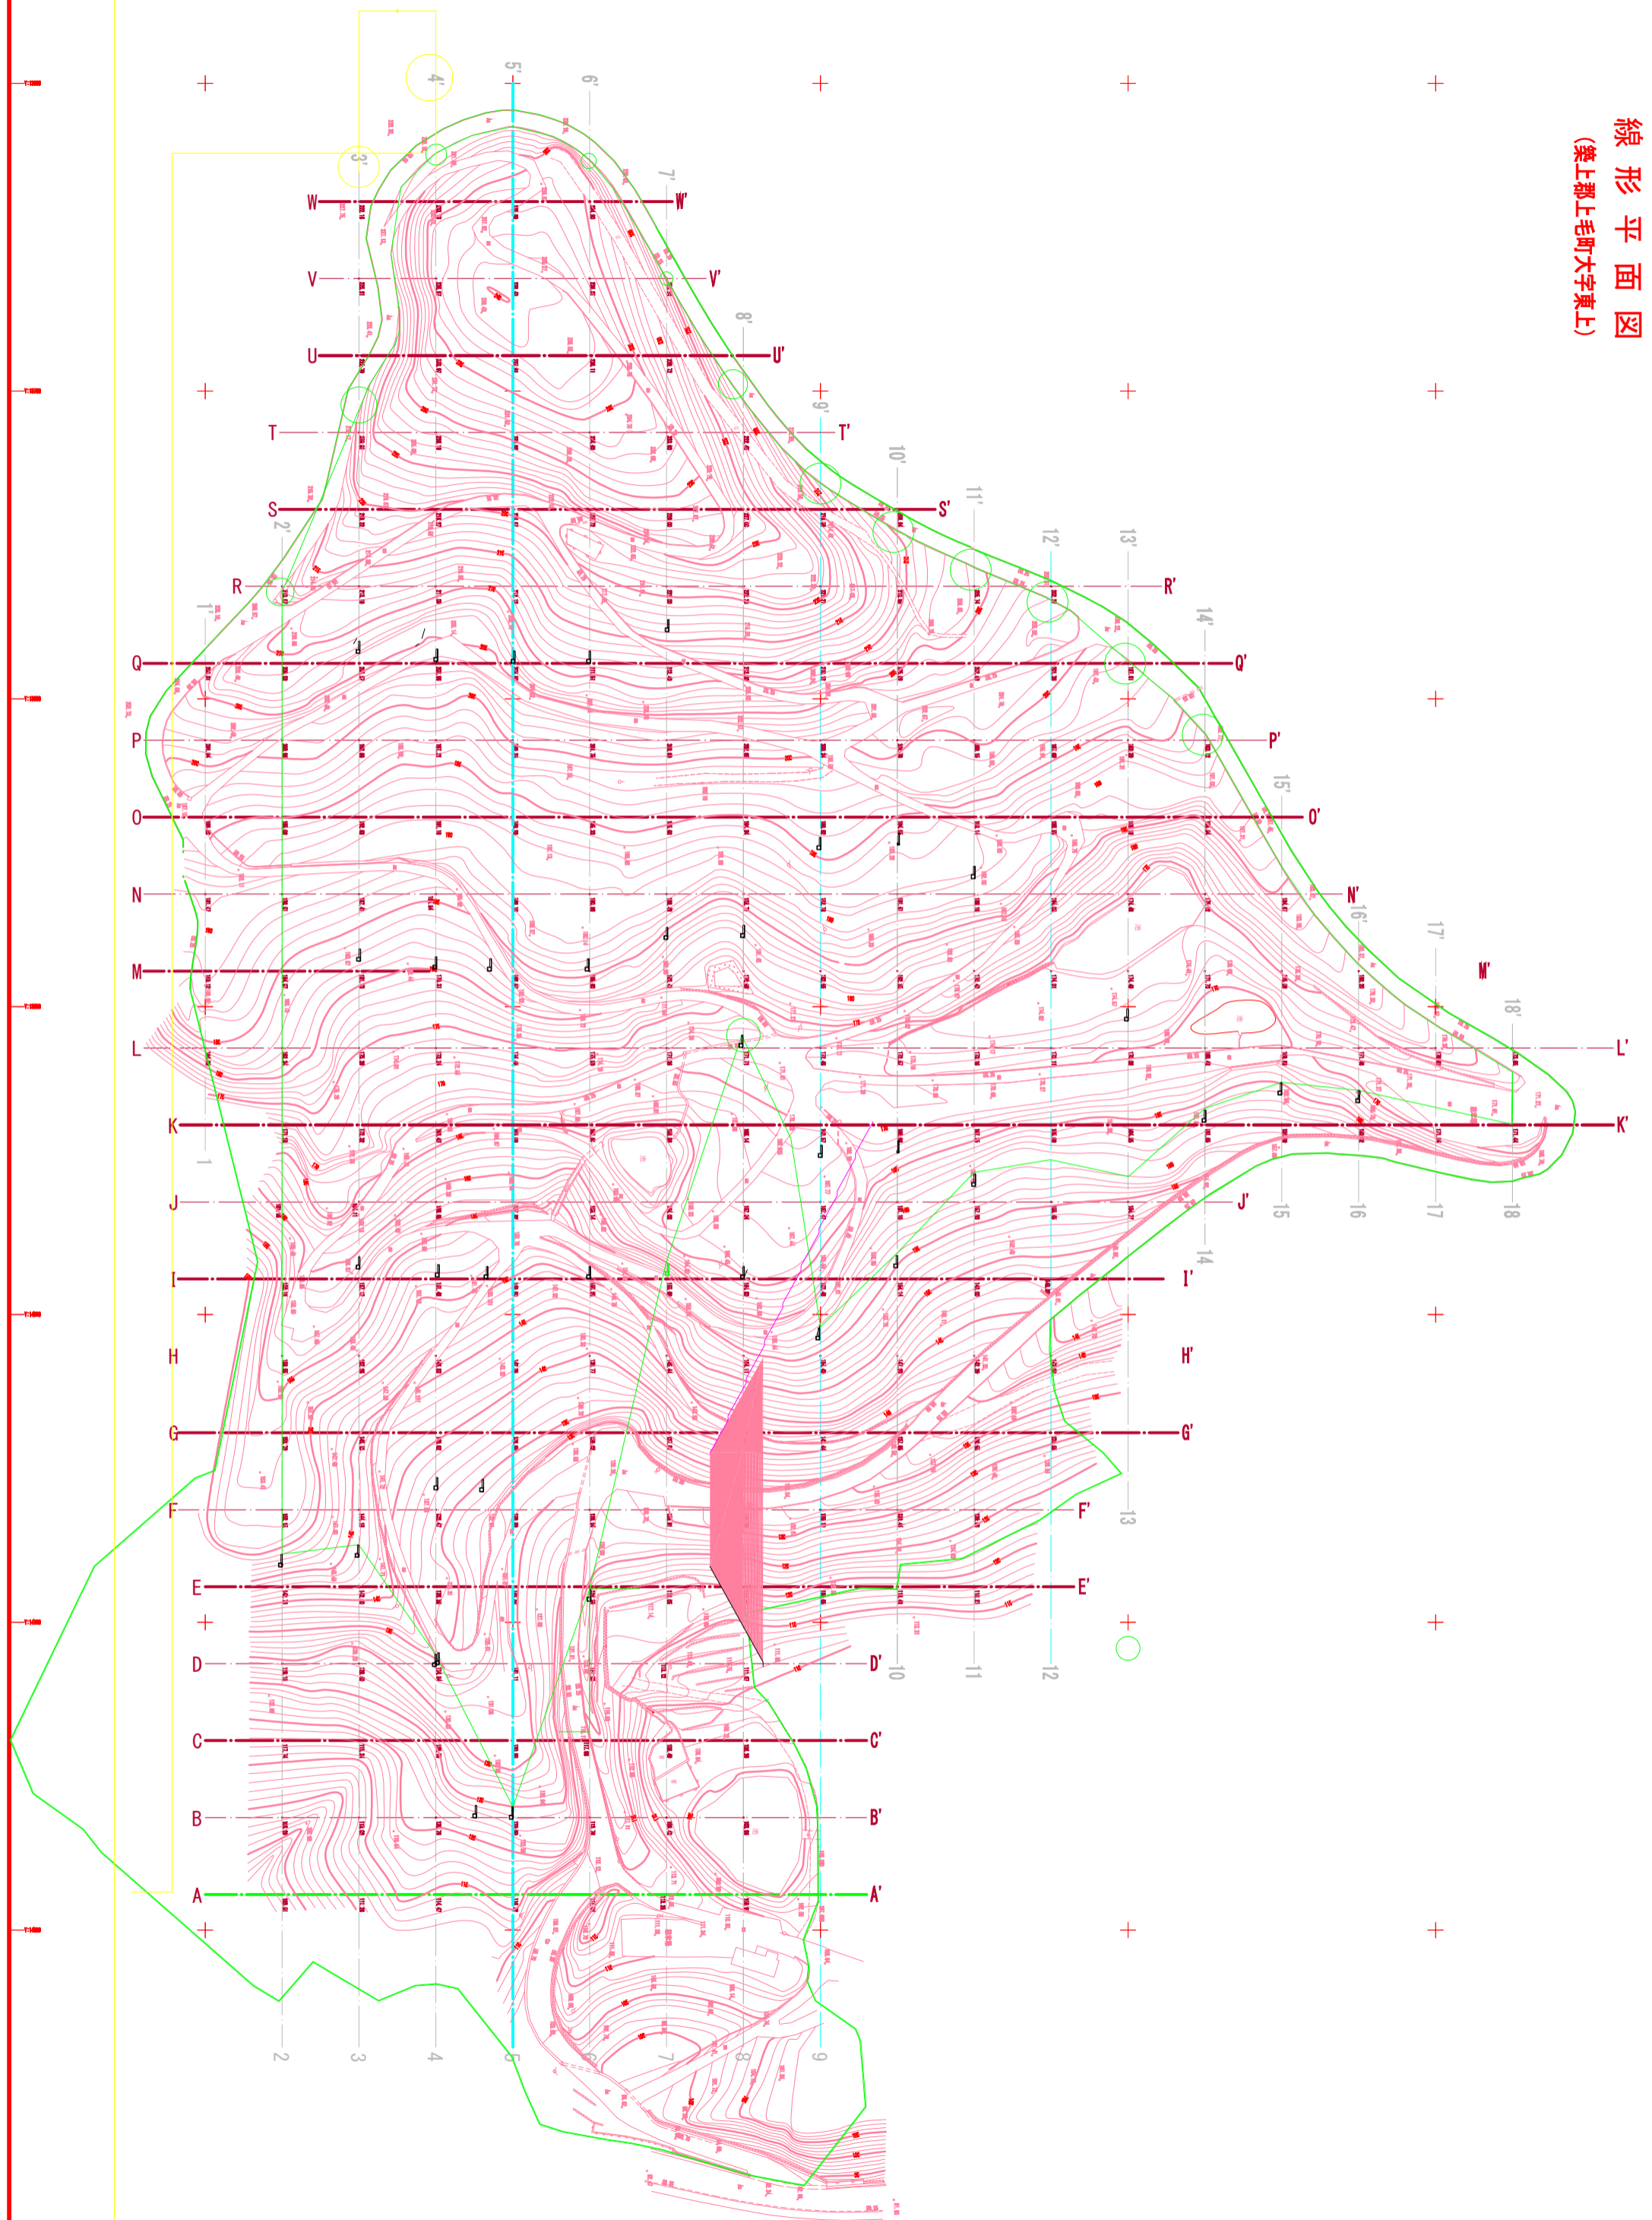

線形平面圖
(築上郡上毛町大字東上)

S=1:1,000